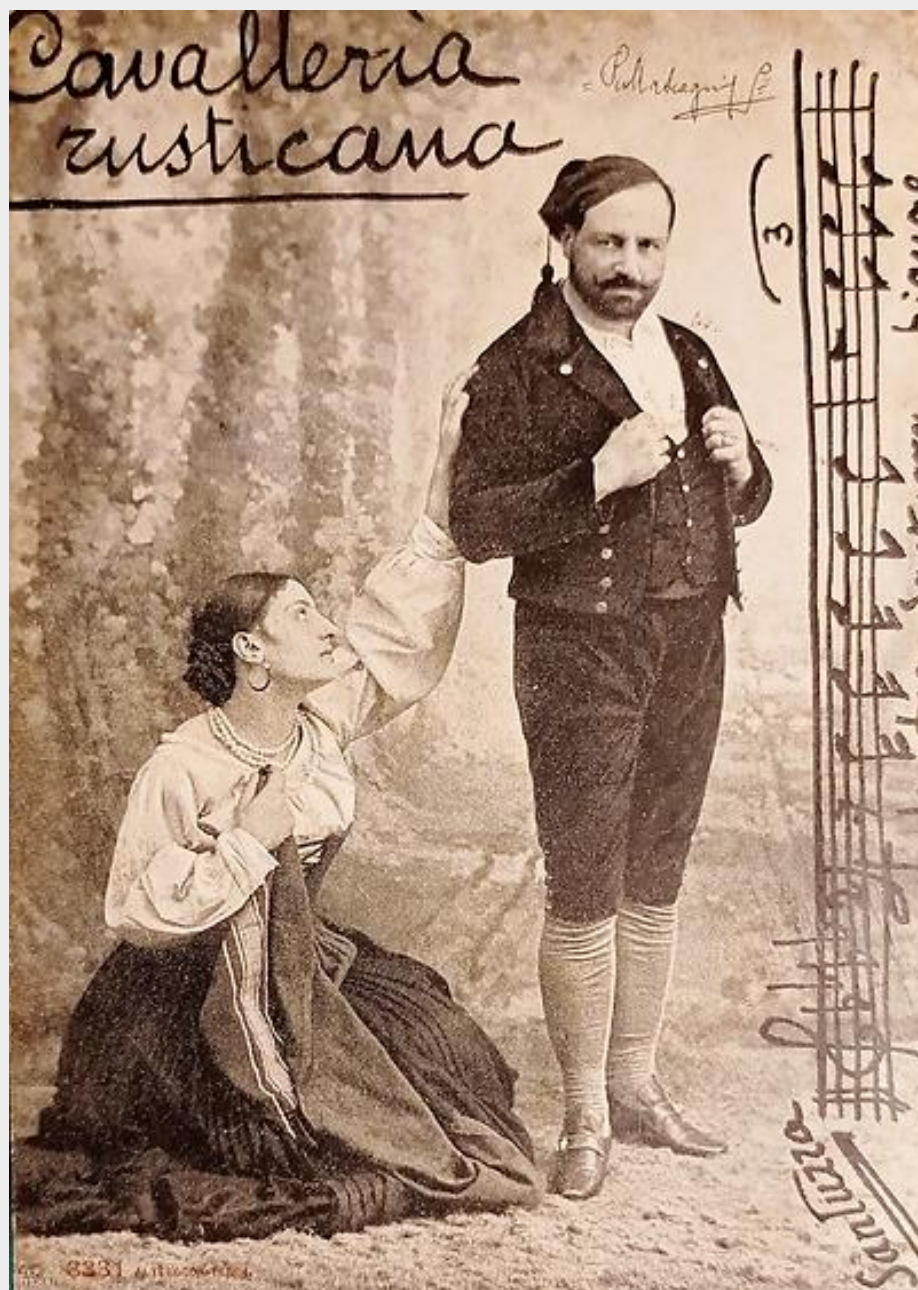

# Teatro Marrucino

## Stagione lirica 2022

**«Quella cattiva femmina ti tolse a me!»**  
Guida all'ascolto di *Cavalleria rusticana*

a cura di  
**Mario Cimini e Giorgio Pagannone**  
Università "G. d'Annunzio"

**Giovedì 17 novembre 2022, ore 17.30**  
Foyer del Teatro Marrucino (Chieti)